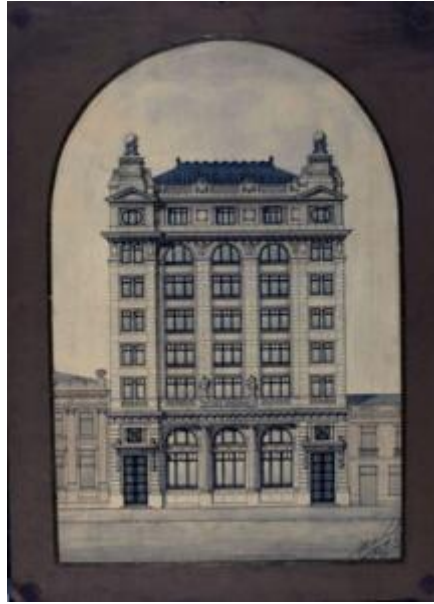

Registro 3-37195

**Institución**

Museo Histórico Nacional

Tipo de objeto

Dibujo

Materiales y técnicas

Dibujo

Dimensiones

Ancho 36,5 x Alto 56,5 cm

Características que lo distinguen

Objeto bidimensional de formato rectangular, dispuesto verticalmente. La composición se encuentra enmarcada en un cartón oscuro con la parte superior redondeada, y representa el frontis de un edificio.