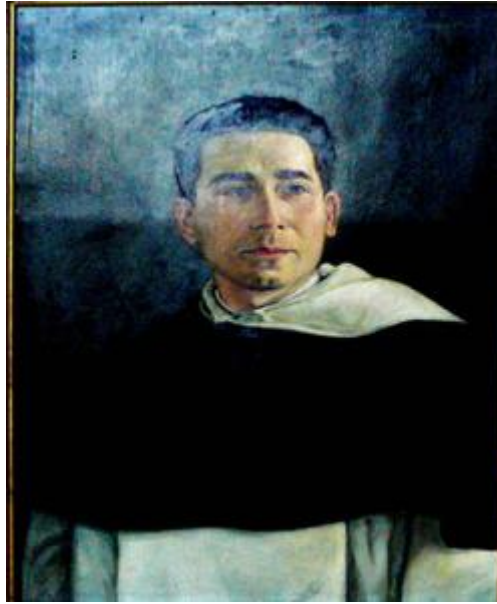

Registro 101-1223

**Institución**

Museo Histórico Dominicano

Tipo de objeto

Pintura (obra visual)

Materiales y técnicas

Pintura (obra visual)

Dimensiones

Alto 94.5 x Ancho 74.4 x Alto 78 x Ancho 57.5 cm

Características que lo distinguen

Obra de formato rectangular, en primer plano se observa un retrato masculino de medio cuerpo; al extremo superior destaca el rostro de un hombre, dirige la mirada al frente; tiene el cabello oscuro, de rostro pálido, frente despejada; sus ojos trigueños. La vestimenta le cubre todo el cuerpo, es un hábito religioso, junto al cuello tiene un collarín blanco, sobre los hombros una esclavina negra con capuchón, el resto es traje blanco. El fondo es de color negro verdoso y plano. Presenta un marco de madera dorada y al extremo inferior tiene una placa con inscripción "RP.FR Domingo Huerta O.P /1935-1938"

Título

Retrato Fray Domingo Huerta, 1935-1938.

Creador

Giulio di Girolamo di Girolamo