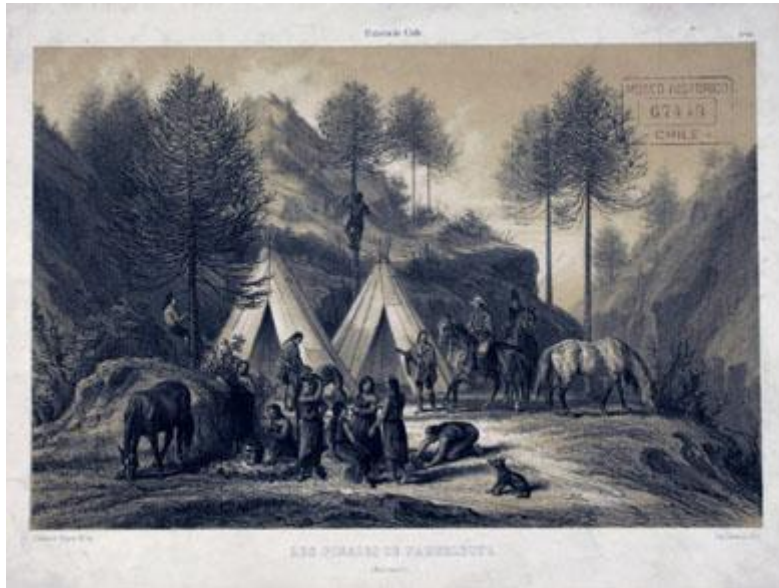

Registro 3-37226

**Institución**

Museo Histórico Nacional

Tipo de objeto

Grabado

Materiales y técnicas

Grabado

Dimensiones

Ancho 37,3 x Alto 29,6 cm

Características que lo distinguen

Obra visual de formato rectangular y disposición horizontal, es una composición monocroma que representa un paisaje con arboles y cerros. En primer plano se visualiza un terreno llano con un conjunto de personas, animales y jinetes, junto a dos estructuras con aspecto de tiendas; están rodeado de arboles y cerros, en el plano posterior.