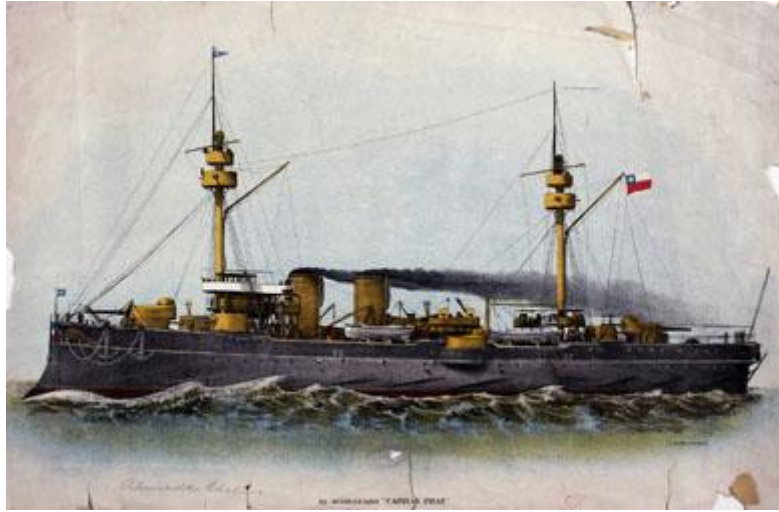

Registro 3-37325

**Institución**

Museo Histórico Nacional

Tipo de objeto

Grabado

Materiales y técnicas

Grabado

Dimensiones

Ancho 56,5 x Alto 37,5 cm

Características que lo distinguen

Obra visual de formato rectangular y disposición horizontal; reproduce la vista lateral de un barco color marrón; al centro tiene dos módulos cilíndricos breves, chimeneas, una expele humo y también se elevan dos torres y enarbola una bandera chilena. En la base junto al borde, tiene la inscripción El acorazado "Capitán Prat".