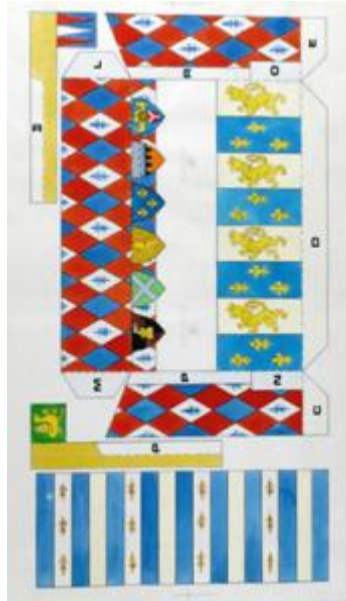

Registro 3-37347

**Institución**

Museo Histórico Nacional

Tipo de objeto

Dibujo

Materiales y técnicas

Dibujo

Dimensiones

Alto 70 x Ancho 45 cm

Características que lo distinguen

Objeto bidimensional de formato rectangular, dispuesto verticalmente. La composición colorida representa una serie de rectángulos con rombos rojo, azul y blanco; y otros con franjas azul y blanco, con leones rampantes color amarillo.