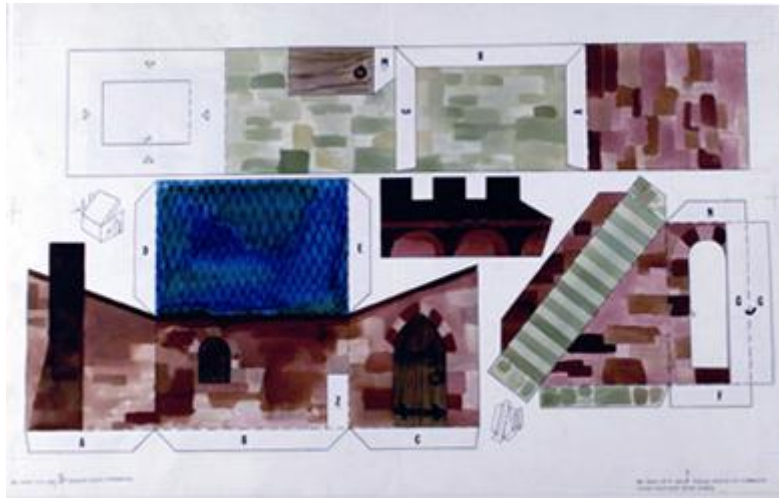

Registro 3-37351

**Institución**

Museo Histórico Nacional

Tipo de objeto

Dibujo

Materiales y técnicas

Dibujo

Dimensiones

Alto 24 x Ancho 35 cm

Características que lo distinguen

Obra visual de formato rectangular y disposición horizontal, la composición tiene figuras aisladas que son partes de una construcción arquitectónica para armar, se visualiza una fachada y laterales, también una ornamentación. A un extremo, tiene las instrucciones para armar las elevaciones.