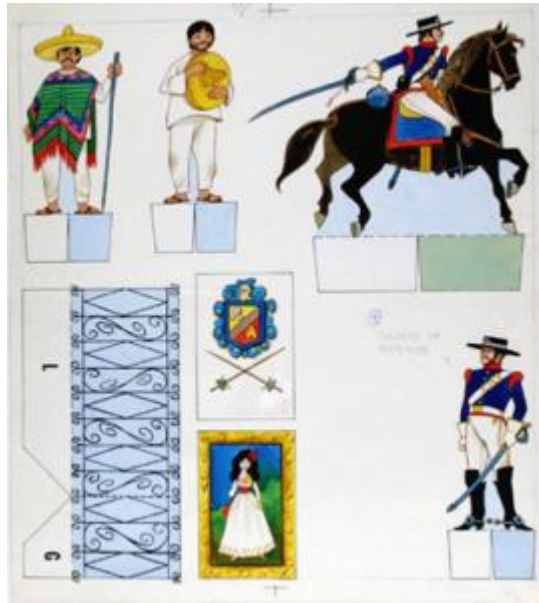

Registro 3-37362

**Institución**

Museo Histórico Nacional

Tipo de objeto

Dibujo

Materiales y técnicas

Dibujo

Dimensiones

Alto 48 x Ancho 45 cm

Características que lo distinguen

Objeto bidimensional de forma cuadrangular. Representa tres personajes masculinos, un jinete, una mujer al interior de un recuadro con marco amarillo, y un rectángulo con ornamentos.

Título

Figuras recortables

Creador

Elena Poirier