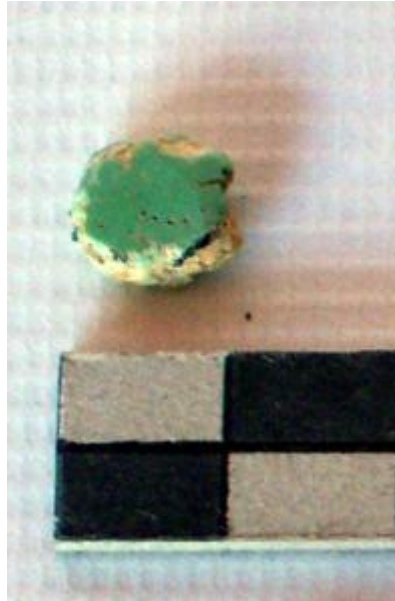

Registro 20-1538

**Institución**

Museo Regional de Atacama

Tipo de objeto

Preforma de cuenta

Materiales y técnicas

Preforma de cuenta

Dimensiones

Radio 5.0 Milímetros x Alto 2.0 cm

Características que lo distinguen

Mineral de crisocola tallado en forma circular. Pareciera ser una preforma de cuenta, que no termino de ser perforada central mente para poder unirla a las demás cuentas.

Mantiene su forma, colores y dimensiones.