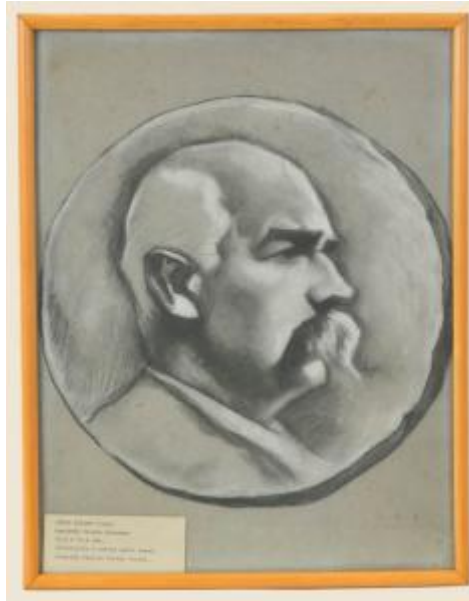

Registro 9-1248

**Institución**

Museo Nacional Benjamín Vicuña Mackenna

Tipo de objeto

Dibujo

Materiales y técnicas

Dibujo

Dimensiones

Alto 41.4 x Ancho 31.4 cm

Características que lo distinguen

Obra en formato rectangular, dibujada a lápiz de carbón o carboncillo negro y blanco sobre papel color gris, con un marco color naranja. Composición en base a una figura masculina de perfil, que, inscrita en un formato redondo, parece asemejar una moneda o medalla.

Bordes y amarillo del papel

Título

Retrato de Benjamín Vicuña Mackenna.

Tema

Retrato de Benjamín Vicuña Mackenna.

Fecha o período

1936

Creador