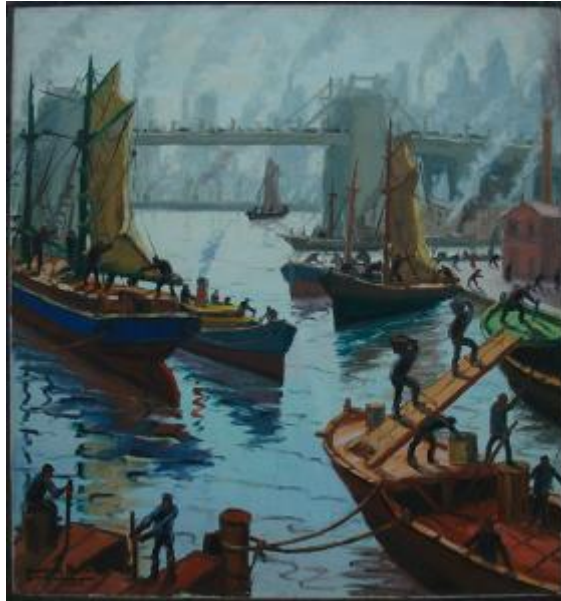

Registro 2-2399

Institución

Museo Nacional de Bellas Artes

Tipo de objeto

Pintura (obra visual)

Materiales y técnicas

Pintura (obra visual)

Dimensiones

Alto 141 x Ancho 130 cm

Características que lo distinguen

Obra de formato rectangular orientación horizontal. Composición en base a embarcaciones de distintos tamaños y colores. En primer plano figuras masculinas descargando bote. A la izquierda embarcación con velas color amarillo y blanco. Al fondo se distingue puente y línea del horizonte con edificios.

Título

Rincón boquense

Fecha o período

1943

Creador

Benito Quinquela Martín