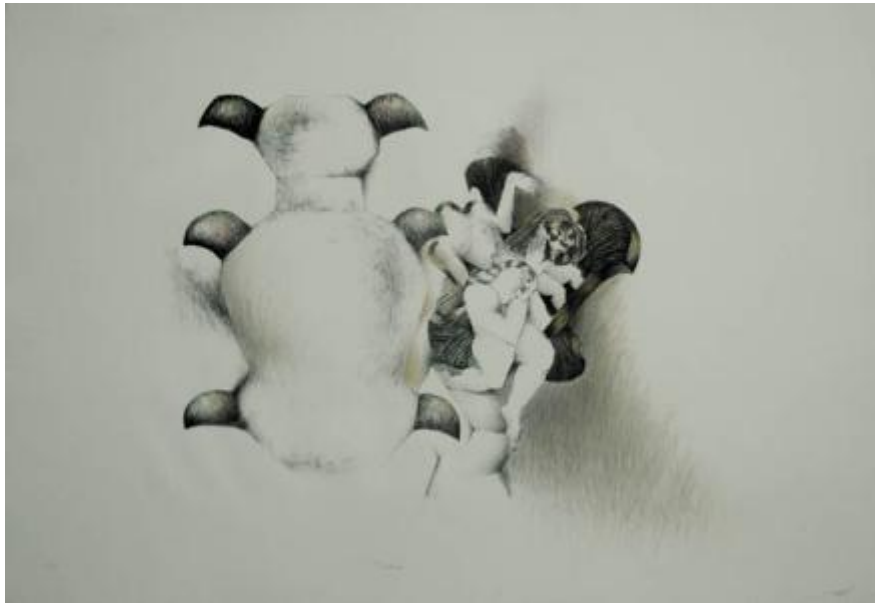

## Registro 2-2408

**Institución**

Museo Nacional de Bellas Artes

**Tipo de objeto**

Grabado

**Materiales y técnicas**

Grabado

**Dimensiones**

Alto 76 x Ancho 112 cm

**Características que lo distinguen**

Obra de formato rectangular en orientación horizontal Grabado semi-figurativo, monocromático, se representa una figura zoomorfa de espaldas con extremidades como pezuñas y, al costado derecho, dos cuerpos femeninos desnudos sobre unos soportes que asemejan madera. Fondo blanco.