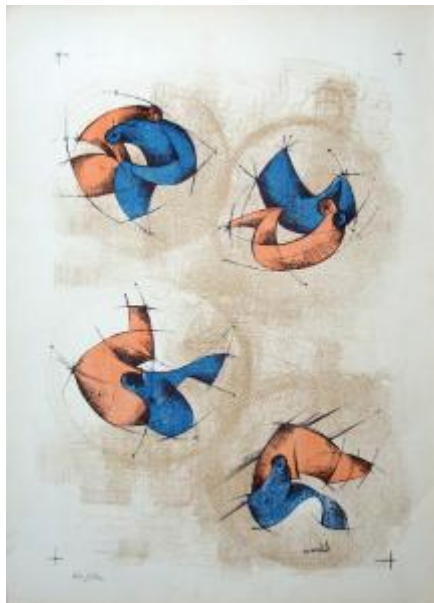

## Registro 2-2480

**Institución**

Museo Nacional de Bellas Artes

**Tipo de objeto**

Grabado

**Materiales y técnicas**

Grabado

**Dimensiones**

Alto 48 x Ancho 35 cm

**Características que lo distinguen**

Obra rectangular, orientación vertical. Creación abstracta. Composición en base a cuatro secciones compuestas cada una por una forma rojo claro y otra azul entrelazadas. Cada sección tiene un fondo circular, café claro, difuso.