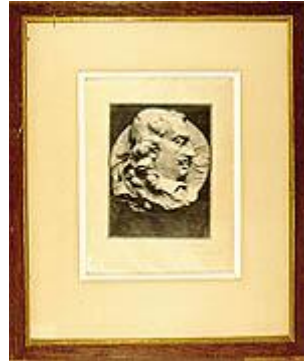

Registro 2-2485

**Institución**

Museo Nacional de Bellas Artes

Tipo de objeto

Grabado

Materiales y técnicas

Grabado

Dimensiones

Alto 68 x Ancho 56 cm

Características que lo distinguen

Obra de formato rectangular de orientación vertical. Grabado figurativo, se observa el retrato de un hombre de perfil mirando hacia la derecha. Éste tiene el pelo largo con rulos, bigote y un marcado cuello en su camisa. Tras él aparecen el leve relieve de una hoja.

Título

Grabado de un medallón original de Denis Puech

Creador

León Bazin Bazin