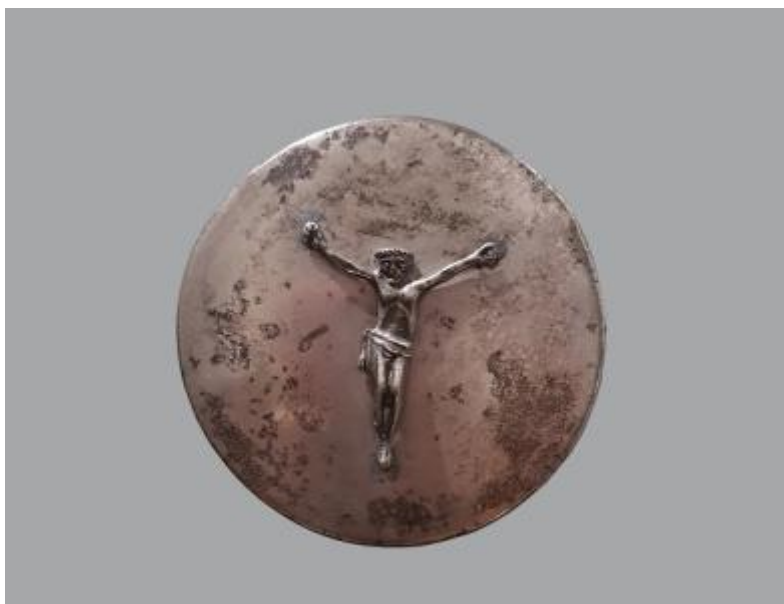

Registro 24-373

**Institución**

Museo de Artes Decorativas

Tipo de objeto

Hostiario

Materiales y técnicas

Hostiario

Dimensiones

Alto 3.5 x Diámetro 9 cm

Características que lo distinguen

Contenedor metálico de forma cilíndrica y baja. Corresponde a una caja con tapa a presión, la cual posee en la parte central superior la decoración un crucifijo en relieve.