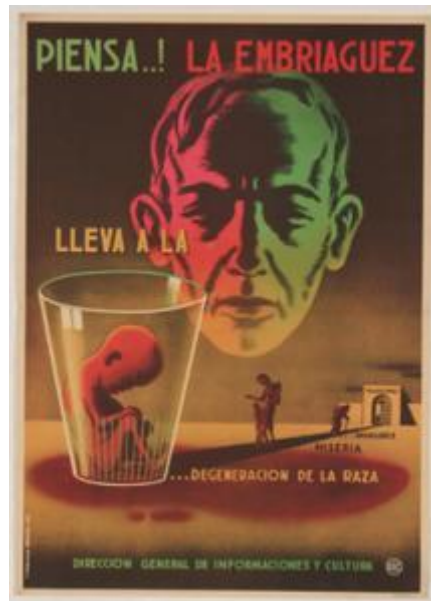

Registro 3-37990

**Institución**

Museo Histórico Nacional

Tipo de objeto

Cartel (letrero)

Materiales y técnicas

Cartel (letrero)

Dimensiones

Ancho 53 x Alto 75 cm

Características que lo distinguen

Cartel de formato rectangular que en primer plano representa un vaso con un feto en su interior. Detrás suyo se encuentra una cara de personaje masculino. Al fondo se ve una construcción. Tiene un texto que, en su parte superior, dice "Piensa la embriaguez lleva a la degeneración de la raza"

Título

Piensa! la embriaguez lleva a la degeneración de la raza

Fecha o período

1945

Creador

Camilo Mori