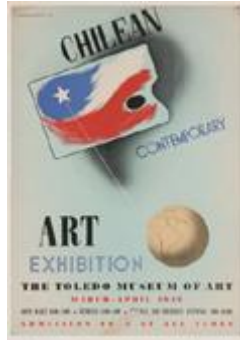

Registro 3-37992

**Institución**

Museo Histórico Nacional

Tipo de objeto

Cartel (letrero)

Materiales y técnicas

Cartel (letrero)

Dimensiones

Ancho 35 x Alto 51 cm

Características que lo distinguen

Cartel rectangular que representa una paleta que lleva impresa la bandera chilena. Tiene una inscripción que dice "Chilean contemporary art exhibition"