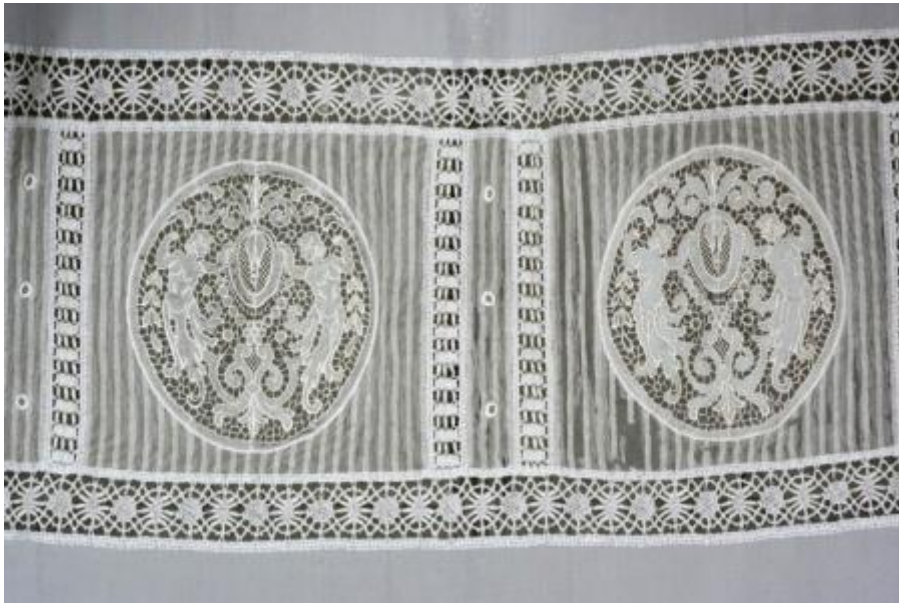

Registro 16-224

**Institución**

Museo Regional de Magallanes

Tipo de objeto

Cortina

Dimensiones

Alto 78 x Ancho 280 cm

Características que lo distinguen

Objeto de forma rectangular de encaje de color blanco, con figura de ángel músico en medallón central.