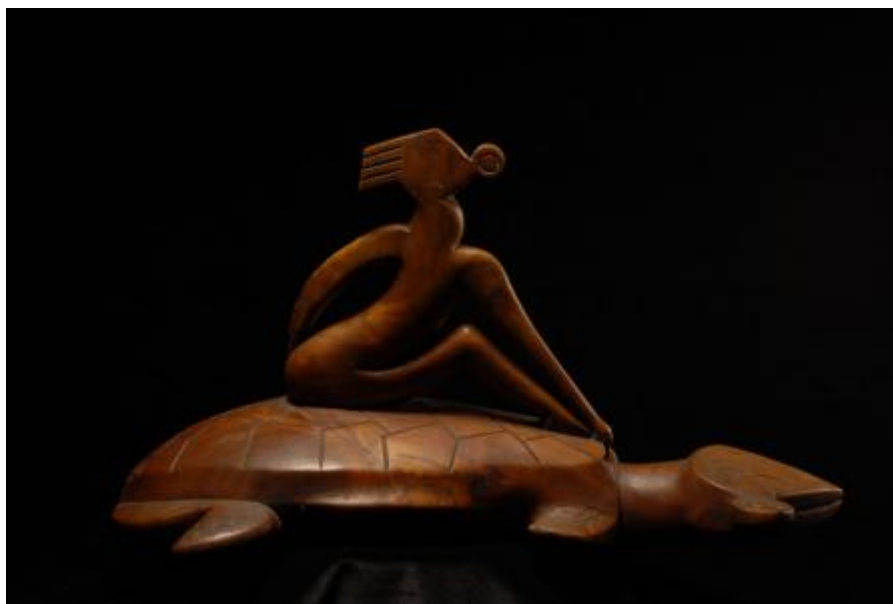

Registro 17-125

**Institución**

Museo Antropológico Padre Sebastián Englert

Tipo de objeto

Figurilla

Materiales y técnicas

Figurilla

Dimensiones

Alto 36 x Ancho 19 x Profundidad 6 cm

Características que lo distinguen

Escultura exenta. Representa una figura zooantropomorfa estilizada con la cabeza romboidal y las piernas flectadas, sentada sobre una tortuga. La tortuga tiene la cabeza apuntada, la caparazón convexa y las patas recogidas. Madera tallada, pulida e incisa de color marrón oscuro con vetas claras.