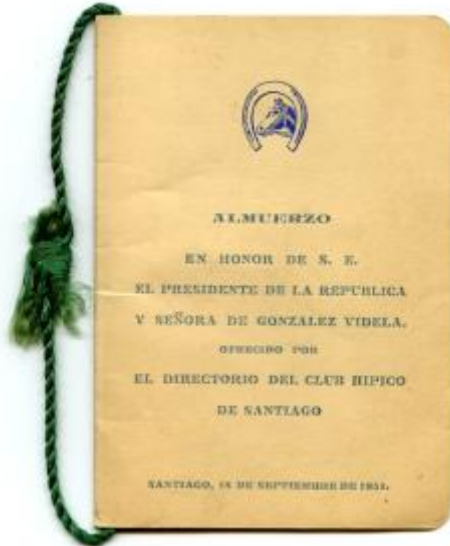

### Institución

Museo Histórico Gabriel González Videla

### Características que lo distinguen

Pieza en forma de lamina rectangular doblada por la mitad, de papel color crema y letras impresas de color azul. A modo de adorno un cordón de hilo de seda verde, amarra el centro de la pieza.