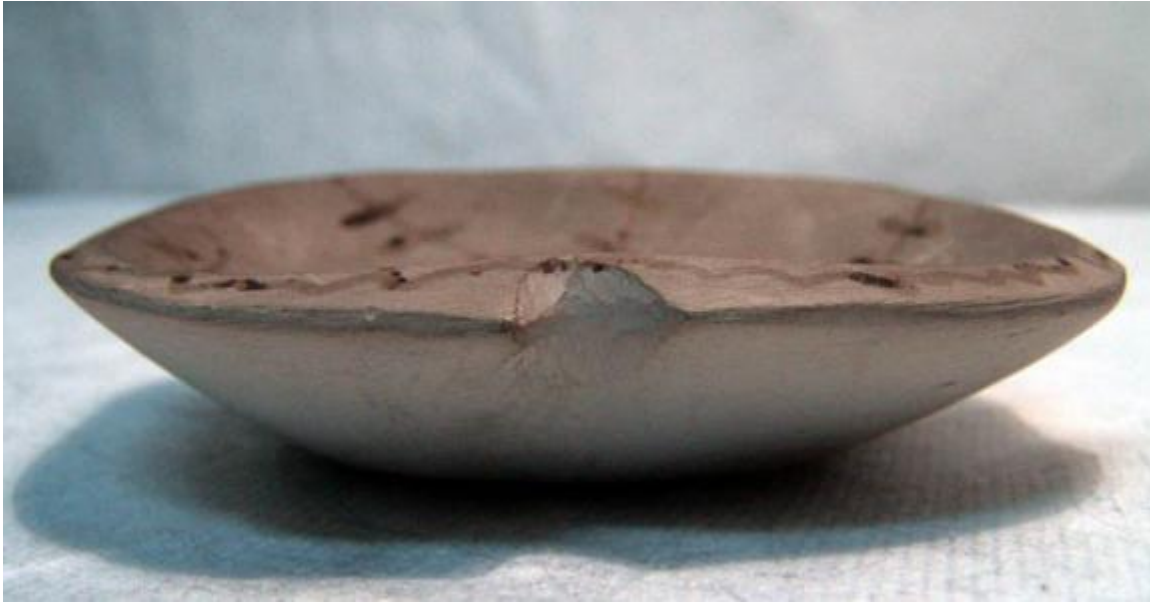

Registro 3-38097

**Institución**

Museo Histórico Nacional

Tipo de objeto

Platillo (plato)

Materiales y técnicas

Platillo (plato)

Dimensiones

Ancho 10,5 x Alto 2,8 cm

Características que lo distinguen

Plato de form rectangular con esquinas redondeadas, poca profundidad y bordes aplanados de color blanco-gris. Presenta líneas incisas en bajo relieve, no intencionadas, y decoraciones fitomorfas en color violeta y verde.

La decoración fitomorfa se ve algo decolorada.

Creador

Desconocido/a