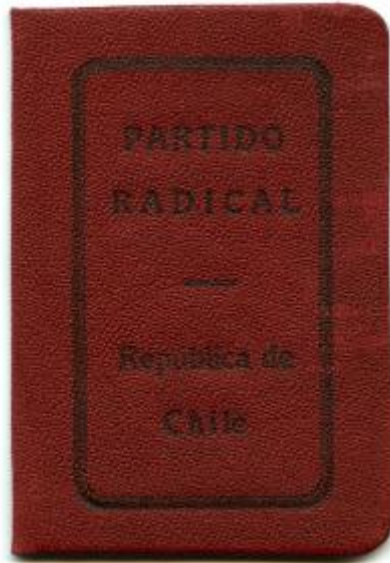

Registro 30-134

**Institución**

Museo Histórico Gabriel González Videla

Tipo de objeto

Carné de identidad

Materiales y técnicas

Carné de identidad

Dimensiones

Largo 7.7 x Ancho 5.3 x Espesor 0.2 cm

Características que lo distinguen

Laminas rectangulares, dobladas y pegadas por la mitad. De color rojo (cubierta), y blanco amarillento las (hojas). Documento que sirve para reconocer a una persona