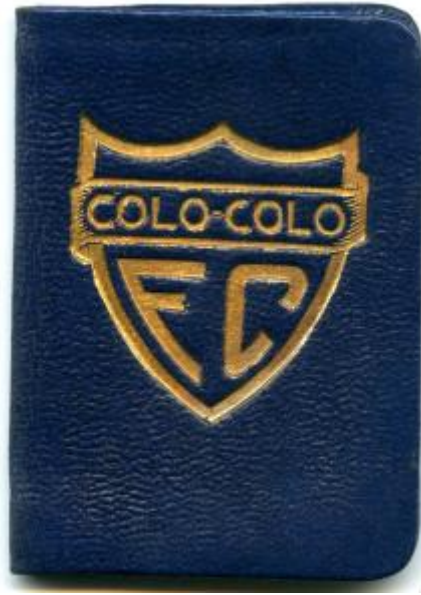

## Registro 30-136

**Institución**

Museo Histórico Gabriel González Videla

**Tipo de objeto**

Carné de identidad

**Materiales y técnicas**

Carné de identidad

**Dimensiones**

Largo 6.6 x Ancho 4.8 x Espesor 0.5 cm

**Características que lo distinguen**

Láminas rectangulares, dobladas y pegadas por la mitad. De color azul (cubierta), y blanco amarillento las hojas. En su interior contiene un boleto con el valor de la inscripción de carnet de socio. Documento que sirve para reconocer a una persona.