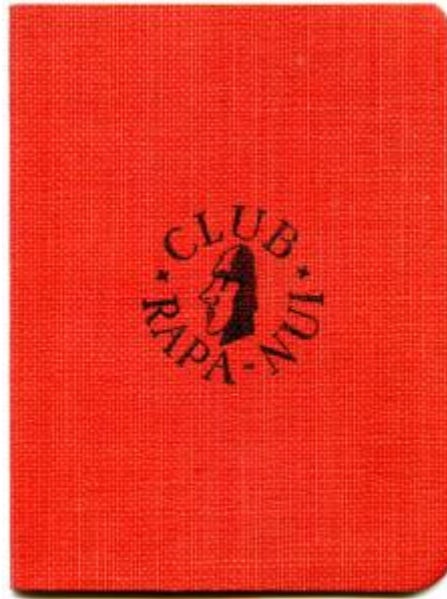

## Registro 30-138

**Institución**

Museo Histórico Gabriel González Videla

**Tipo de objeto**

Carné de identidad

**Materiales y técnicas**

Carné de identidad

**Dimensiones**

Largo 8 x Ancho 6 x Espesor 0.1 cm

**Características que lo distinguen**

Láminas rectangulares, dobladas y pegadas por la mitad. De color rojo (cubierta), y blanco amarillento las (hojas). Documento de identificación personal o de socio.