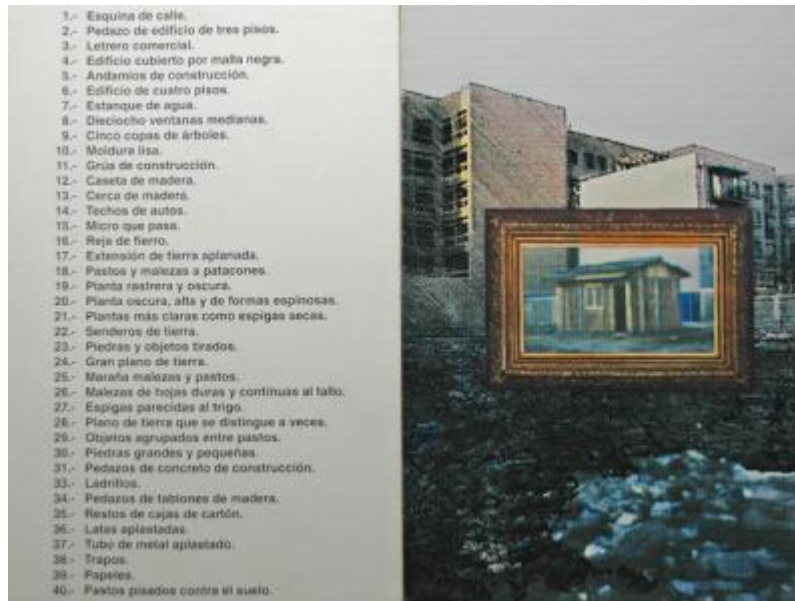

Registro 2-2710

Institución

Museo Nacional de Bellas Artes

Tipo de objeto

Pintura (obra visual)

Materiales y técnicas

Pintura (obra visual)

Dimensiones

Alto 230 x Ancho 300 cm

Características que lo distinguen

Composición rectangular, orientación horizontal. Composición dividida en dos partes: la izquierda consta de una impresión con una lista numerada; la derecha muestra un paisaje urbano. Este paisaje contiene, en un plano medio, la reproducción fotográfica de una casa, enmarcada por un marco decorado por ricas molduras doradas. Y al fondo, dos edificios de pisos.