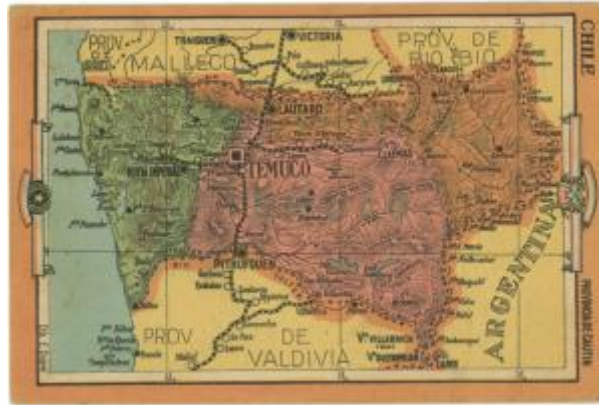

Registro 19-831

**Institución**

Museo Gabriela Mistral de Vicuña

Tipo de objeto

Mapa

Materiales y técnicas

Mapa

Dimensiones

Alto 8.8 x Ancho 13.3 cm

Características que lo distinguen

Objeto usado como representación geográfica de la Tierra o parte de ella en una superficie plana.

De forma rectangular de cartón, con impresión de lugar geográfico en colores, en el reverso tiene texto descriptivo.

Título

Provincia de Cautín