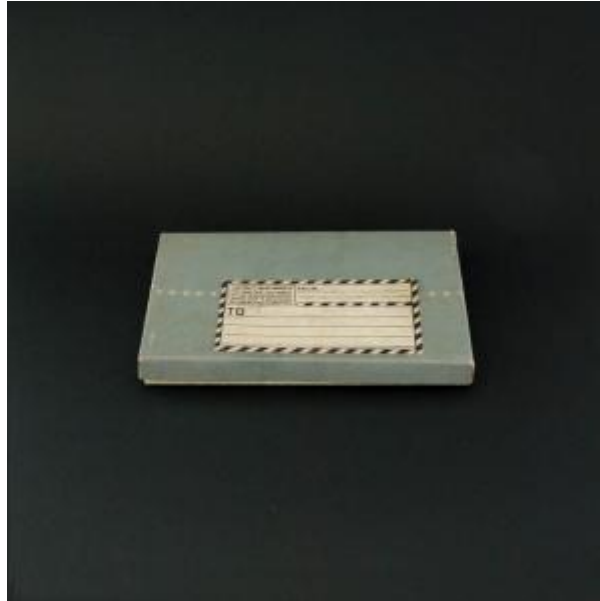

Registro 19-906

**Institución**

Museo Gabriela Mistral de Vicuña

Tipo de objeto

Recuerdo (objeto por función)

Materiales y técnicas

Recuerdo (objeto por función)

Dimensiones

Ancho 18.7 x Alto 1.7 x Profundidad 10.4 x Alto 12.5 x Ancho 10.5 x Espesor 1 cm

Características que lo distinguen

Objeto usado como recordatorio de un lugar. De forma rectangular de cartón con inscripción en la tapa y en el interior papel con tierra.