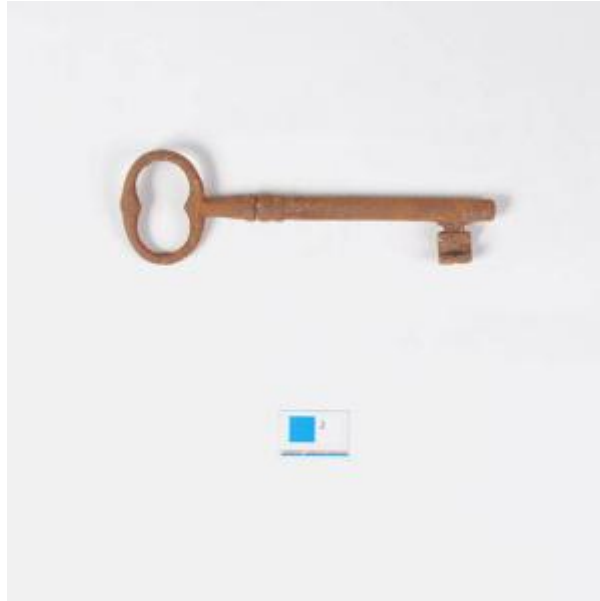

## Registro 101-966

**Institución**

Museo Histórico Dominicano

**Tipo de objeto**

Llave

**Materiales y técnicas**

Llave

**Dimensiones**

Largo 14.7 x Ancho 4.6 x Espesor 0.95 cm

**Características que lo distinguen**

Llave tubular alargada, extremo proximal tiene empuñadura oval tubular de tamaño medio formando una figura interna de dos C opuestas. Tija con nacimiento en forma de pera, con banda circular en zona proximal de lados redondeados, cerrada en extremo distal. En extremo distal tiene paletón recto en forma de C. De color café anaranjado con variación de color.