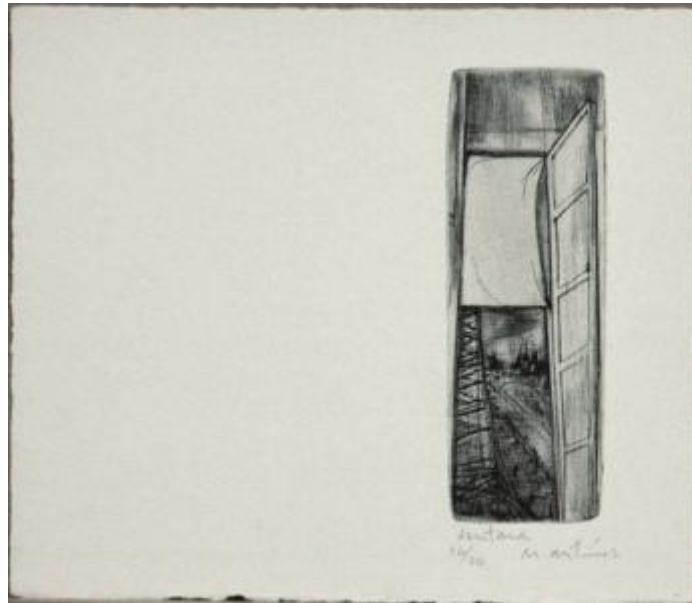

Registro 2-2873

**Institución**

Museo Nacional de Bellas Artes

Tipo de objeto

Grabado

Materiales y técnicas

Grabado

Dimensiones

Alto 12,5 x Ancho 4 cm

Características que lo distinguen

Obra bidimensional de formato rectangular en orientación vertical. Grabado figurativo, monocromático que representa una ventana abierta con postigos, en la zona derecha de la composición. En la parte superior de la ventana abierta, se observa un paño de tela extendido. En la parte inferior se alcanza a ver parte del paisaje y una estructura geométrica de altura. Fondo blanco.

Título

Ventana

Fecha o período

1952

Creador

Nemesio Antúnez Antúnez