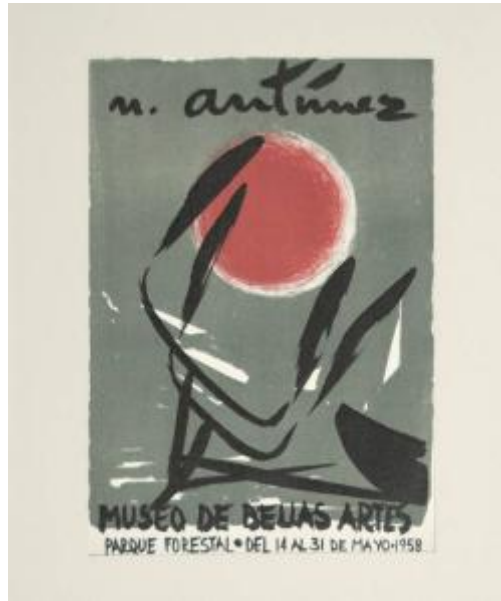

Registro 2-2876

**Institución**

Museo Nacional de Bellas Artes

Tipo de objeto

Grabado

Materiales y técnicas

Grabado

Dimensiones

Ancho 36 x Alto 53,2 cm

Características que lo distinguen

Obra bidimensional de formato rectangular en orientación vertical. Grabado policromático con inscripciones pintadas de color negro; arriba "n. antúnez" y abajo "MUSEO DE BELLAS ARTES Parque Forestal del 14 al 31 de mayo 1958". Sobre un fondo gris, hay una esfera roja con pinceladas negras, como siluetas de una rama vegetal. Contorno blanco.