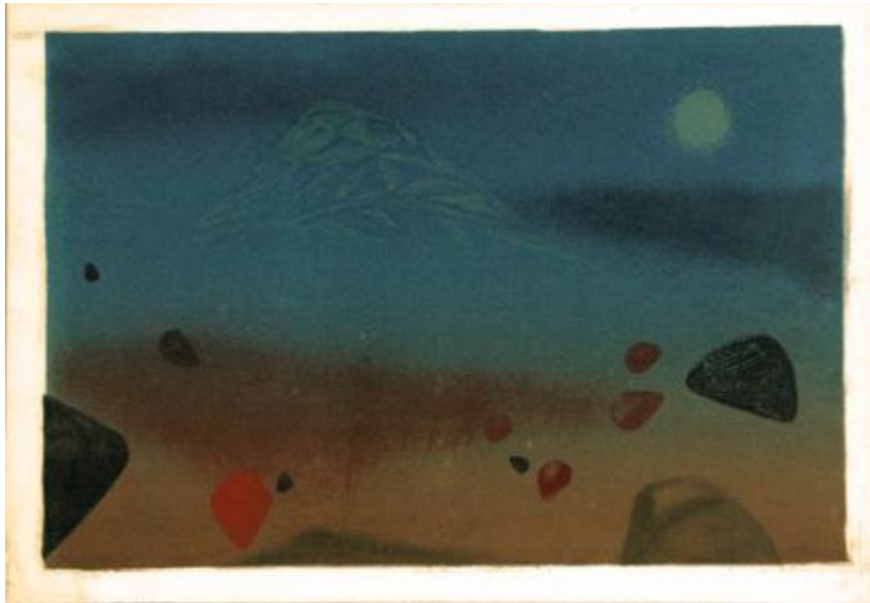

Registro 2-2882

**Institución**

Museo Nacional de Bellas Artes

Tipo de objeto

Grabado

Dimensiones

Alto 34 x Ancho 51 cm

Características que lo distinguen

Obra en formato rectangular, orientación horizontal. Grabado poliocromático, compuesto por un cielo que abarca casi la mitad superior de la imagen, de tonalidades azules. En el extremo superior derecho de la obra se observa la representación de una luna y al fondo la cúspide de una cordillera nevada. En la zona inferior, colores tierra y algunas piedras de diferentes tamaños.

Título

Cordillera nocturna

Creador

Nemesio Antúnez Antúnez