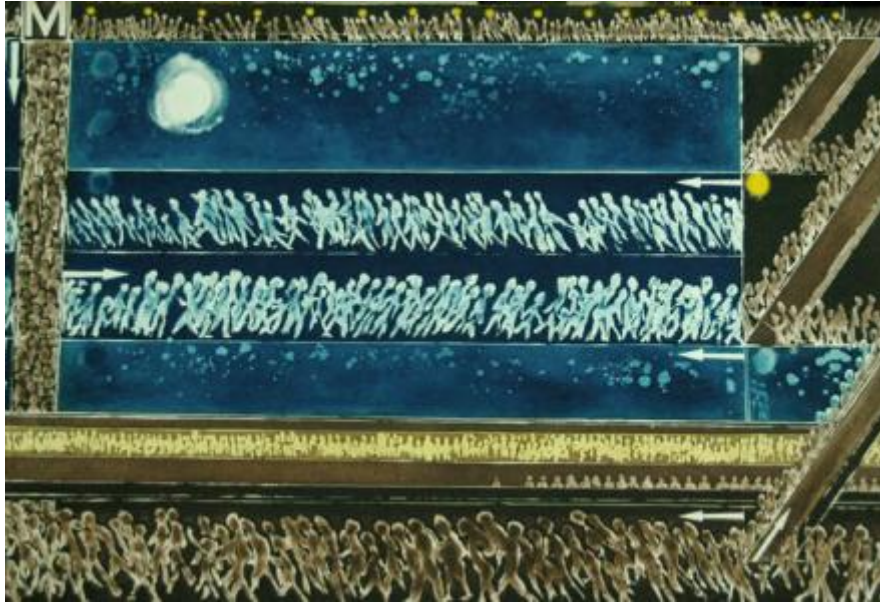

Registro 2-2891

**Institución**

Museo Nacional de Bellas Artes

Tipo de objeto

Grabado

Dimensiones

Alto 79 x Ancho 117 cm

Características que lo distinguen

Obra de formato rectangular. Composición en base a franjas rectangulares de distintas dimensiones, dispuestas horizontalmente y de manera intercalada, de tonos marrones y azules con algunas manchas antropomorfas de color blanco en su interior. En el extremo izquierdo se identifican algunas franjas verticales y en el derecho algunas diagonales.