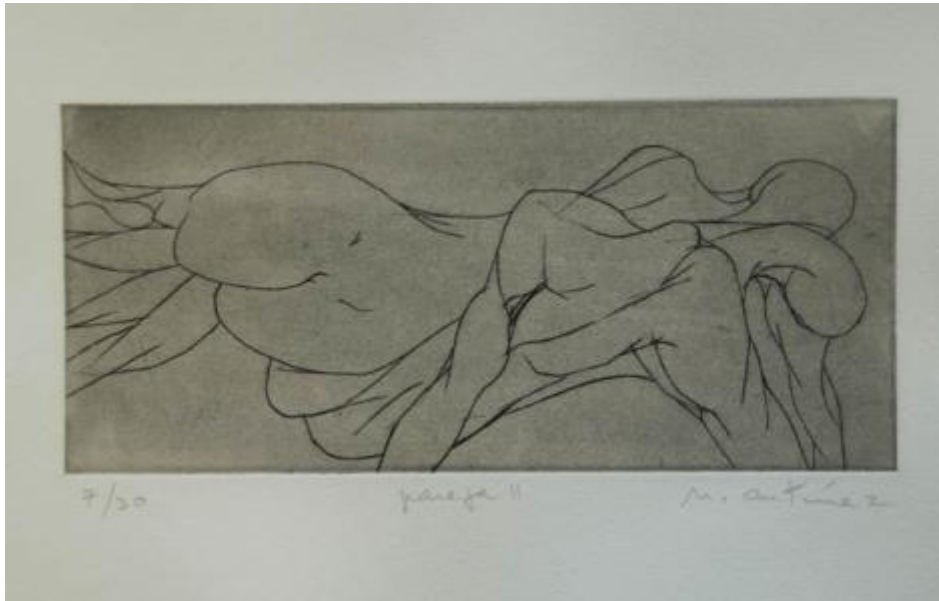

Registro 2-2904

**Institución**

Museo Nacional de Bellas Artes

Tipo de objeto

Grabado

Materiales y técnicas

Grabado

Dimensiones

Alto 11,2 x Ancho 25 cm

Características que lo distinguen

Obra de formato rectangular en orientación horizontal. Grabado figurativo, monocromático, que representa dos cuerpos desnudos en posición horizontal, acostados y entrelazados. Los cuerpos están representados sólo en el contorno por una línea negra. Fondo gris.