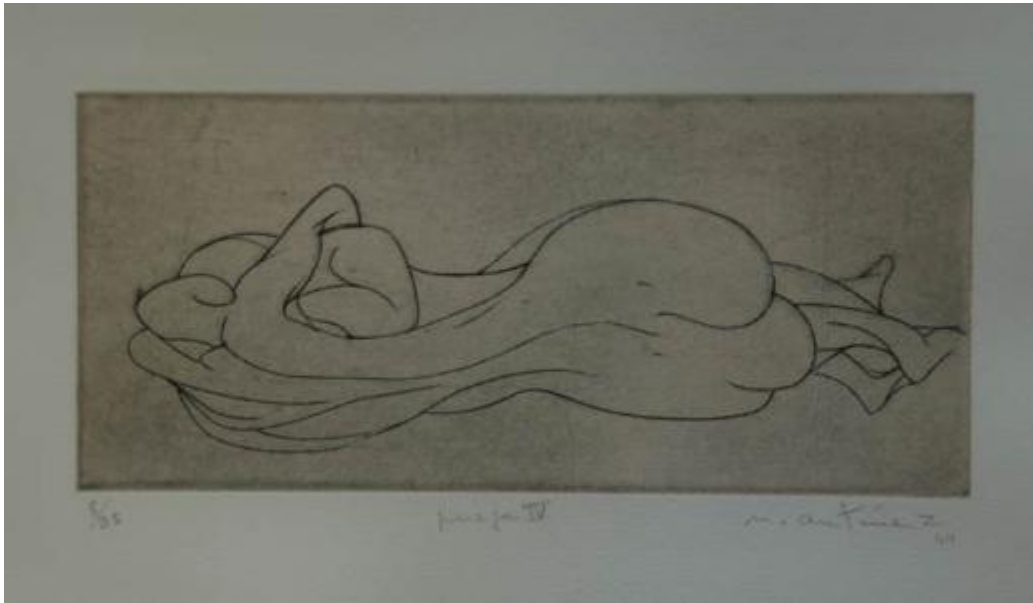

Registro 2-2907

**Institución**

Museo Nacional de Bellas Artes

Tipo de objeto

Grabado

Materiales y técnicas

Grabado

Dimensiones

Alto 11,2 x Ancho 25 cm

Características que lo distinguen

Obra de formato rectangular en orientación horizontal. Grabado figurativo, monocromático, que representa dos cuerpos desnudos acostados, abrazados y entrelazados. Los cuerpos son representados contorneando las figuras. Fondo gris.