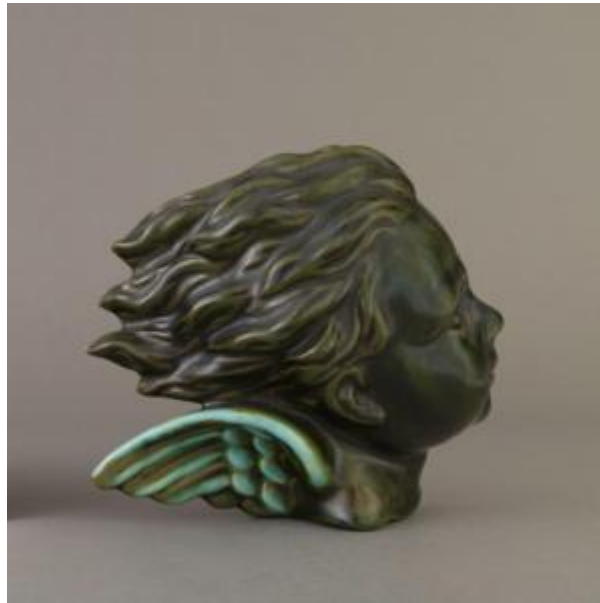

Registro 24-2460

**Institución**

Museo de Artes Decorativas

Tipo de objeto

Relieve (escultura)

Materiales y técnicas

Relieve (escultura)

Dimensiones

Ancho 17 cm x Profundidad 3.5 cm x Alto 15.5 cm x Peso 450.9 Gramos

Características que lo distinguen

Objeto decorativo que representa la cabeza de un infante de perfil con cabellos al viento. En la base, junto al rostro, tiene una pequeña ala, en relieve imita plumaje. El reverso es plano. Aplicación de un esmalte de color verde petroleo en toda la pieza, de colores negro, bronce y turquesa.

Posee un sello en la parte inferior constituido por la inscripción LOTA en letra imprenta, que según la clasificación desarrollada por FAIP-67-EST 2014 corresponde al Grupo A.

Título

Cabeza de ángel, Ángel