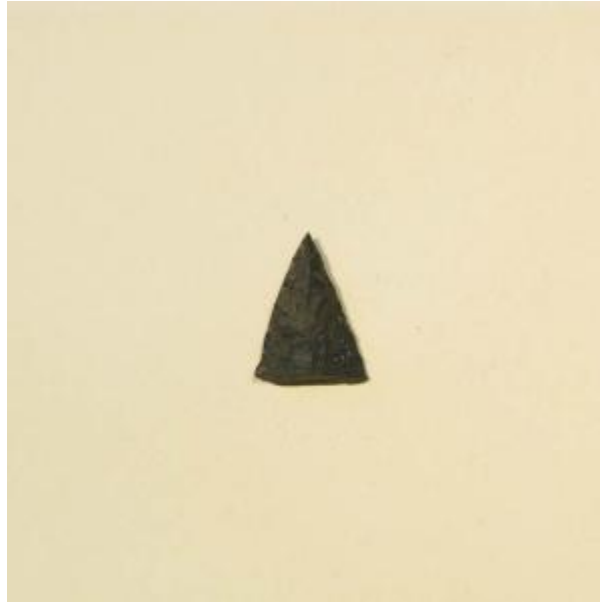

## Registro 5-642

**Institución**

Museo Historia Natural de Concepción

**Tipo de objeto**

Punta de proyectil

**Materiales y técnicas**

Punta de proyectil

**Dimensiones**

Alto 19.9 Milímetros x Ancho 14.6 Milímetros x Espesor 4.9 Milímetros x Peso 1.1 Gramos

**Características que lo distinguen**

Corresponde al extremo distal de una punta de proyectil de forma triangular, con borde ligeramente aserrado. Se encuentra quebrada.

Se conserva solamente la parte distal.

**Cultura arqueológica**

Cazadores-recolectores