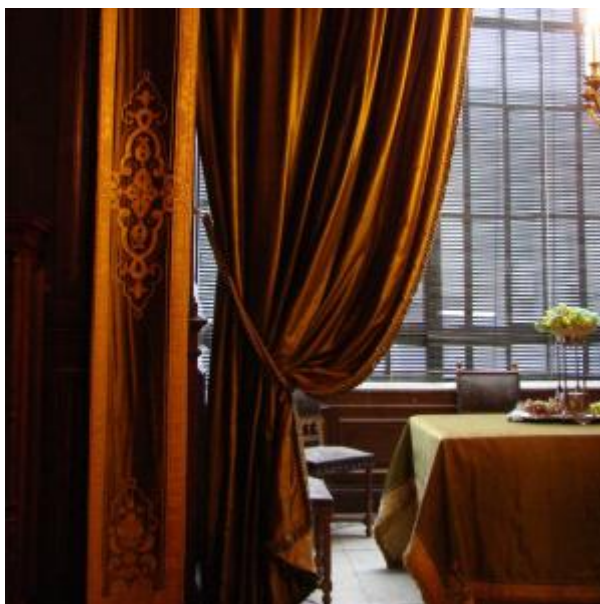

Registro 16-587

**Institución**

Museo Regional de Magallanes

Tipo de objeto

Cortina

Materiales y técnicas

Cortina

Dimensiones

Alto 360 cm

Características que lo distinguen

Objeto rectangular, en posición vertical, color verde brillante, con guarda de borlas en los bordes interiores; cuelga de techo a suelo, está tomado en un costado por amarra que lo sujeta a la pared.