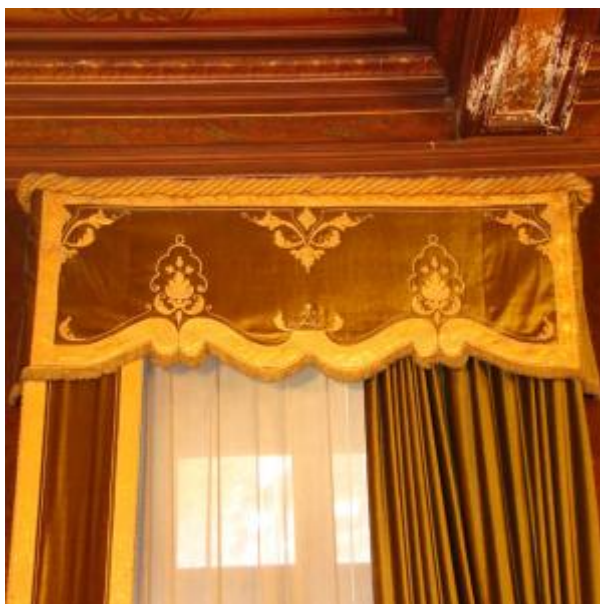

## Registro 16-588

**Institución**

Museo Regional de Magallanes

**Tipo de objeto**

Cenefa

**Materiales y técnicas**

Cenefa

**Dimensiones**

Alto 60 x Ancho 160 cm

**Características que lo distinguen**

Objeto de color verde, con franja en dorado que cubre todo el contorno y con detalles florales en dorado, tiene borlas en la parte superior con aplicaciones de brocato dorado