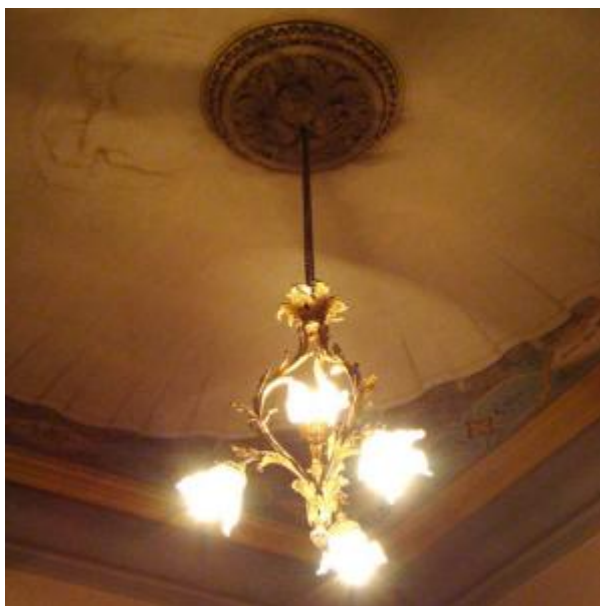

Registro 16-626

**Institución**

Museo Regional de Magallanes

Tipo de objeto

Lámpara

Materiales y técnicas

Lámpara

Dimensiones

Alto 120 cm

Características que lo distinguen

Objeto de uso doméstico. Lámpara colgante de color dorado elaborada en bronce, con cuatro brazos arqueados decorados con roleos vegetales. En sus extremos tiene cuatro tulipas de cristal con cuatro luces.