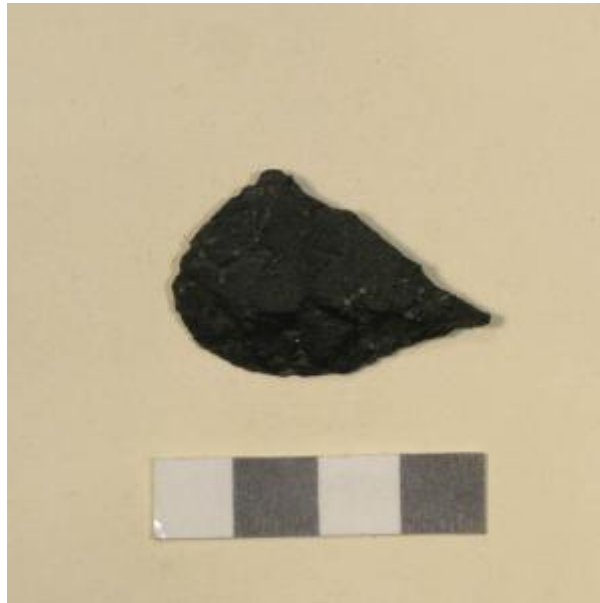

Registro 5-2556

**Institución**

Museo Historia Natural de Concepción

Tipo de objeto

Perforador

Materiales y técnicas

Perforador

Dimensiones

Alto 37.7 Milímetros x Ancho 24.4 Milímetros x Espesor 6.2 Milímetros x Peso 4.6 Gramos

Características que lo distinguen

Pieza semicircular, elaborada con talla bifacial sobre un guijarro de basalto gris oscuro, presenta en uno de sus bordes un aguzamiento pronunciado.