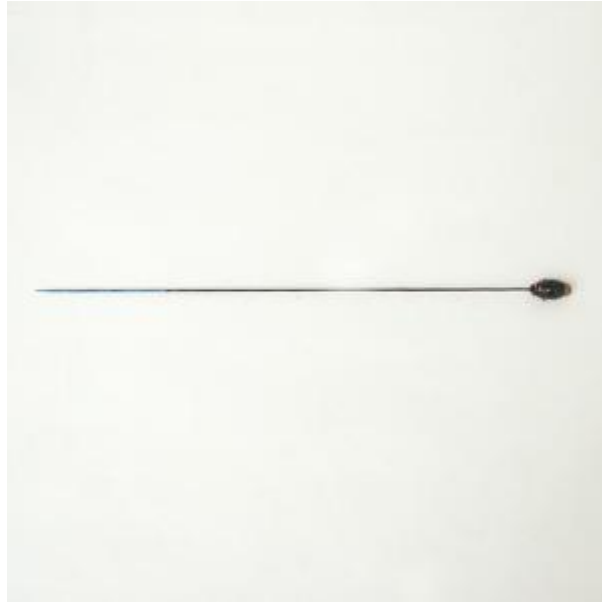

## Registro 16-739

**Institución**

Museo Regional de Magallanes

**Tipo de objeto**

Alfiler para el pelo

**Dimensiones**

Largo 27 cm

**Características que lo distinguen**

Objeto metálico alargado, de color negro, tiene en un extremo forma ovalada de color negro brillante, con decoraciones en color cobre.