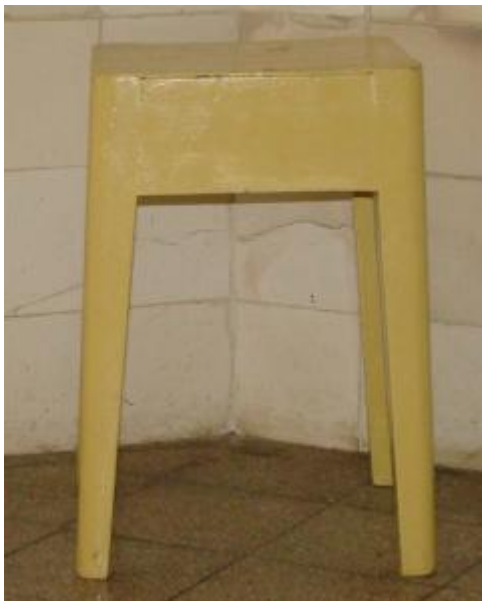

Registro 16-753

**Institución**

Museo Regional de Magallanes

Tipo de objeto

Piso (uso en Chile)

Materiales y técnicas

Piso (uso en Chile)

Dimensiones

Alto 41 cm

Características que lo distinguen

Mueble de asiento unipersonal, superficie de forma cuadrangular plana sostenida por cuatro patas elaborado en madera pintada de color crema.