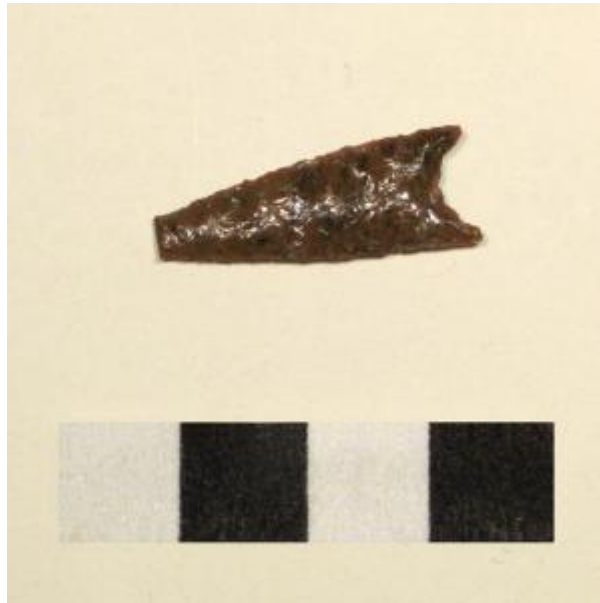

## Registro 5-3153

**Institución**

Museo Historia Natural de Concepción

**Tipo de objeto**

Punta de proyectil

**Materiales y técnicas**

Punta de proyectil

**Dimensiones**

Alto 26 Milímetros x Ancho 10 Milímetros x Espesor 3 Milímetros x Peso 0.5 Gramos

**Características que lo distinguen**

Instrumento lítico usado como cabeza de proyectil arrojado. Tiene forma triangular alargada, bordes aserrados y base escotada. Está elaborado en piedra tallada bifacialmente con retoque marginal. Color marrón.

Se encuentra fragmentado en el extremo distal.