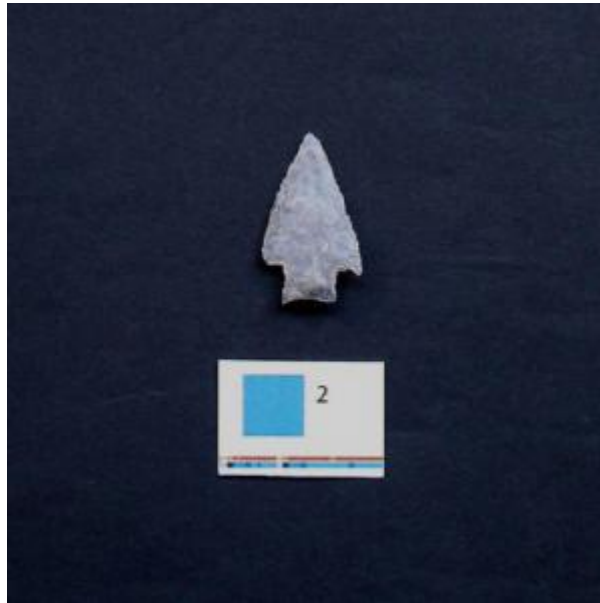

## Registro 5-3199

**Institución**

Museo Historia Natural de Concepción

**Tipo de objeto**

Punta de proyectil

**Materiales y técnicas**

Punta de proyectil

**Dimensiones**

Alto 28.5 Milímetros x Ancho 17 Milímetros x Espesor 4 Milímetros x Peso 1.4 Gramos

**Características que lo distinguen**

Instrumento lítico usado como cabeza de proyectil arrojado. Tiene forma triangular, hombros apuntados y base pedunculada de remate apuntado. Está elaborado en piedra tallada bifacialmente con retoque marginal. Color blanco transparente.