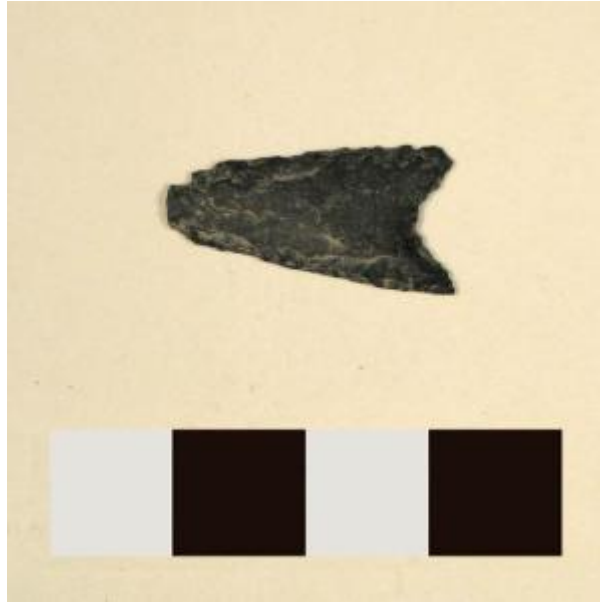

## Registro 5-3250

**Institución**

Museo Historia Natural de Concepción

**Tipo de objeto**

Punta de proyectil

**Materiales y técnicas**

Punta de proyectil

**Dimensiones**

Alto 22 Milímetros x Ancho 11.5 Milímetros x Espesor 3 Milímetros x Peso 0.7 Gramos

**Características que lo distinguen**

Instrumento lítico usado como cabeza de proyectil arrojado. Tiene forma triangular, bordes aserrados y base escotada. Está elaborado en piedra tallada bifacialmente con retoque marginal. Color negro.

Se encuentra fragmentado en la porción distal.