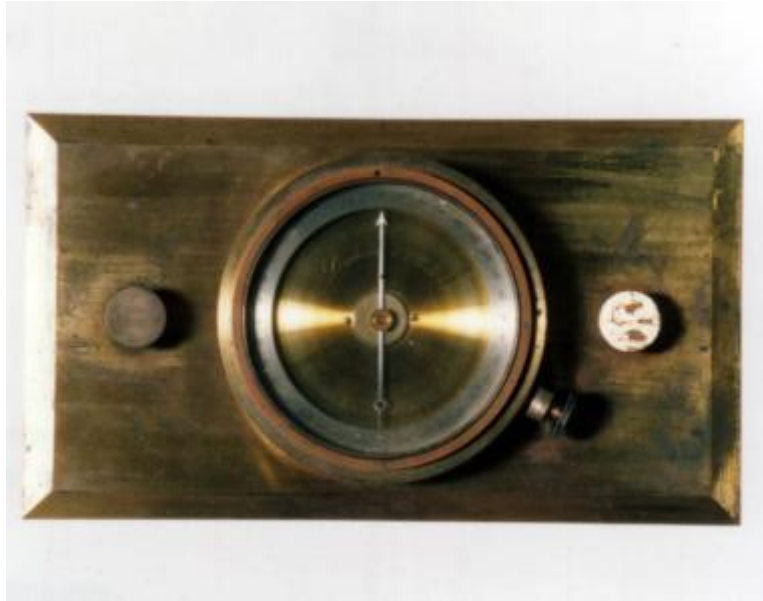

Registro 30-301

**Institución**

Museo Histórico Gabriel González Videla

Tipo de objeto

Brújula

Materiales y técnicas

Brújula

Dimensiones

Alto 2.1 cm x Diámetro 10.1 cm x Peso 370 Gramos x Alto 2.5 cm x Largo 24.6 cm x Ancho 13.8 cm x Peso 1.180 Gramos

Características que lo distinguen

instrumento montado sobre un aro con sujetadores atornillados (en forma circular), El conjunto va montado sobre una plataforma metálica de color amarillo bronce. Utilizado para la determinación de rumbos en faenas mineras.