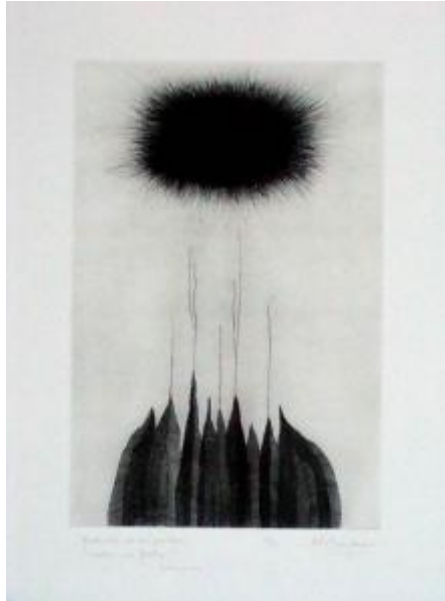

Registro 2-3090

**Institución**

Museo Nacional de Bellas Artes

Tipo de objeto

Grabado

Materiales y técnicas

Grabado

Dimensiones

Alto 65.5 x Ancho 48 x Alto 65.5 x Ancho 48 x Alto 39.2 x Ancho 25.7 cm

Características que lo distinguen

Obra de formato rectangular, orientación vertical. Aguafuerte blanco y negro. Figura negra ovalada de bordes con líneas finas de distintos tamaños, en posición horizontal en la zona superior del grabado. En la zona inferior del grabado conjunto de finas columnas que terminan en punta, cinco se proyectan en líneas hacia la parte superior de la imagen. Fondo blanco. Título, edición y firma en el margen inferior.