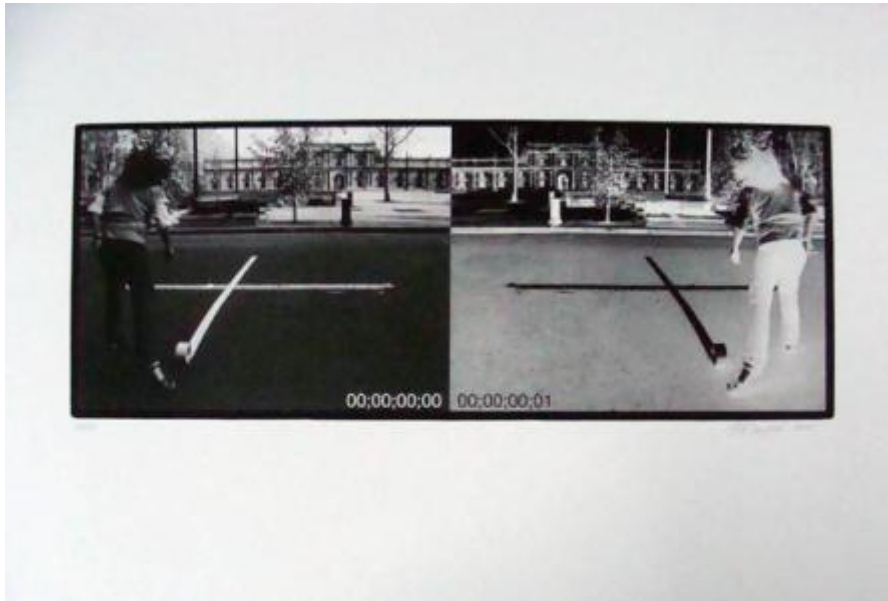

Registro 2-3112

**Institución**

Museo Nacional de Bellas Artes

Tipo de objeto

Fotografía

Materiales y técnicas

Fotografía

Dimensiones

Alto 55 x Ancho 76 cm

Características que lo distinguen

Obra rectangular, orientación horizontal, impresión blanco y negro. Imagen duplicada en positivo (lado izquierdo), negativo (lado derecho). En primer plano mujer de espalda, de pie, cruz en la calle. En segundo plano plaza y edificio. Firmado por la artista, costado inferior derecho.