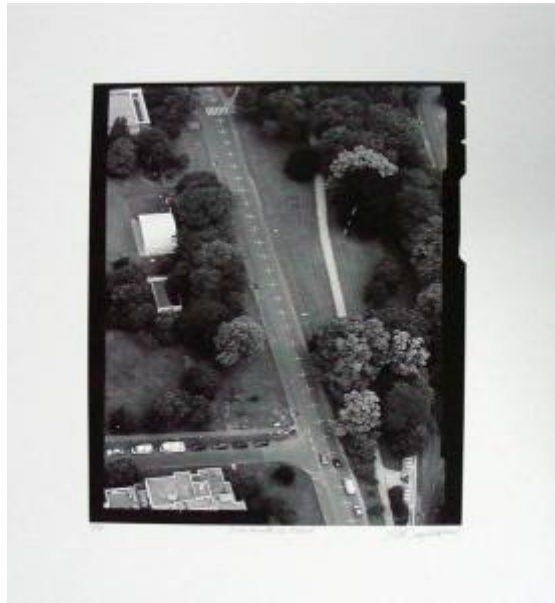

Registro 2-3113

**Institución**

Museo Nacional de Bellas Artes

Tipo de objeto

Fotografía

Materiales y técnicas

Fotografía

Dimensiones

Ancho 56 x Alto 76.5 cm

Características que lo distinguen

Obra rectangular y disposición vertical. Impresión blanco y negro. Vista aérea de calle con cruces blancas, árboles a los costados. Firmada por la artista en el costado inferior derecho.