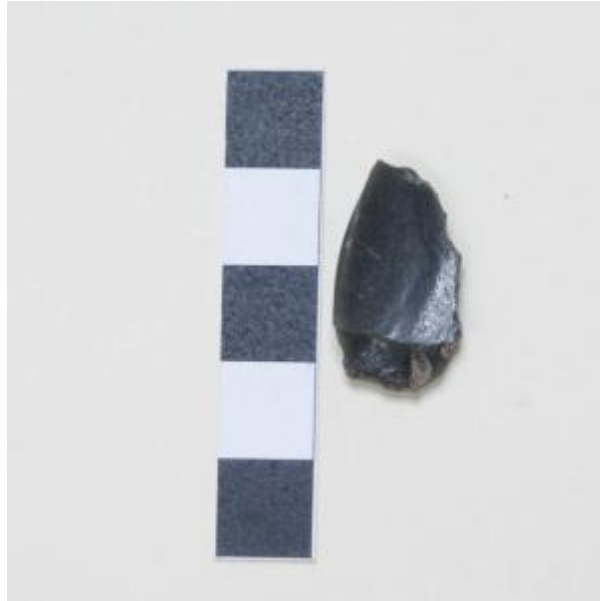

Registro 10-1315

**Institución**

Museo Regional de Rancagua

Tipo de objeto

Raspador

Materiales y técnicas

Raspador

Dimensiones

Largo 2.3 cm x Ancho 1.3 cm x Espesor 0.7 cm x Peso 2 Gramos

Características que lo distinguen

instrumento de forma irregular; es de color negro y de variedad translúcida. Tiene talla monofacial y retoque marginal doble. Se observa un borde funcional.