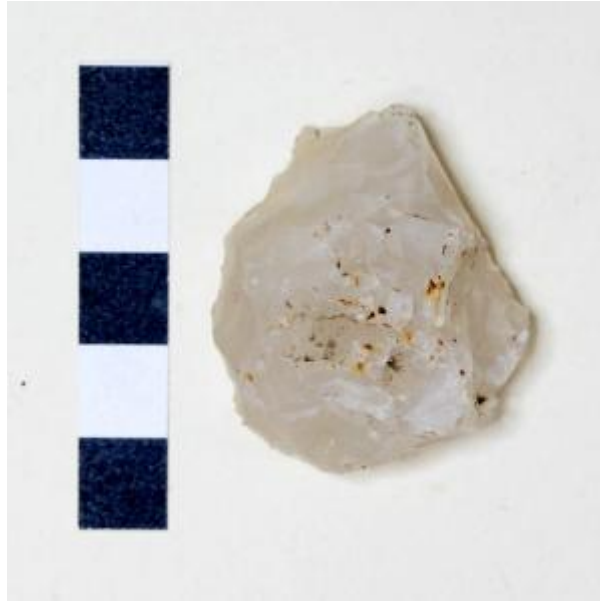

## Registro 10-1328

**Institución**

Museo Regional de Rancagua

**Tipo de objeto**

Raspador

**Materiales y técnicas**

Raspador

**Dimensiones**

Ancho 3.4 cm x Largo 4 cm x Espesor 1.9 cm x Peso 28 cm 3

**Características que lo distinguen**

Herramienta de forma irregular; es de color blanco lechoso con inclusiones marrones, translúcida. Tiene un borde activo, talla monofacial y retoque bimarginal.

Sin deterioro visible

**Cultura arqueológica**

Complejo Llolleo